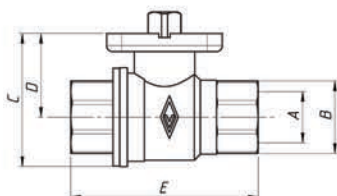

**BUGATTI**  
VALVOSANITARIA

| A (Дю)       | B    | C  | D  | E  |
|--------------|------|----|----|----|
| 1/2" (15 мм) | 24,4 | 44 | 28 | 62 |
| 3/4" (20 мм) | 30   | 52 | 32 | 68 |

**TIEMME**  
ORIGINAL ITALIAN TRADEMARK

| A (Дю)       | B  | C    | D    | E    |
|--------------|----|------|------|------|
| 1/2" (15 мм) | 25 | 46   | 29,7 | 61   |
| 3/4" (20 мм) | 31 | 51,1 | 31,6 | 69   |
| 1" (25 мм)   | 38 | 66,6 | 42,2 | 80,6 |