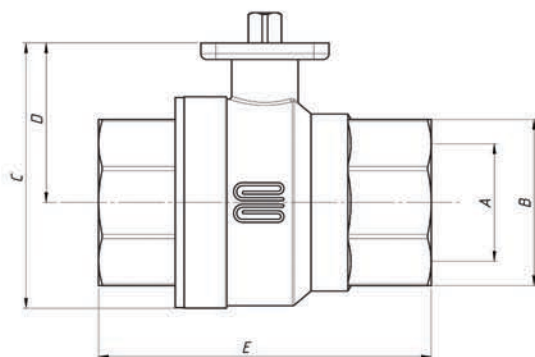

A (Дю)	B	C	D	E
1/2" (15 мм)	25	46	29,7	61
3/4" (20 мм)	31	51,1	31,6	69
1" (25 мм)	38	66,6	42,2	80,6

ENOLGAS
BONOMI S.P.A.

A (Дю)	B	C	D	E
1" (25 мм)	38	61,1	37,25	84,3
1 1/4" (32 мм)	46	77,4	47,4	98,5
1 1/2" (40 мм)	55	87,7	52,8	110
2" (50 мм)	67	106,5	63,5	130

G-LOCK
by Gidrolock