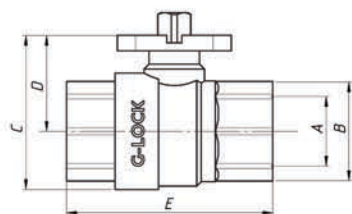

Шаровые краны

Электроприводы Gidrolock, в зависимости от поставленных задач, комплектуются шаровыми кранами ведущих мировых производителей

BONOMI
INDUSTRIES

A (Дю)	B	C	D	E
1/2" (15 мм)	27	49,3	32,2	74,1
3/4" (20 мм)	32	62,3	40,5	79,2
1" (25 мм)	41	70,5	44,2	90,5

BUGATTI
VALVOSANITARIA

A (Дю)	B	C	D	E
1/2" (15 мм)	24,4	44	28	62
3/4" (20 мм)	30	52	32	68

TIEMME
ORIGINAL ITALIAN TRADEMARK

A (Дю)	B	C	D	E
1/2" (15 мм)	25	46	29,7	61
3/4" (20 мм)	31	51,1	31,6	69
1" (25 мм)	38	66,6	42,2	80,6

ENOLGAS
BONOMI S.P.A.

A (Дю)	B	C	D	E
1" (25 мм)	38	61,1	37,25	84,3
1 1/4" (32 мм)	46	77,4	47,4	98,5
1 1/2" (40 мм)	55	87,7	52,8	110
2" (50 мм)	67	106,5	63,5	130

G-LOCK
by Gidrolock

A (Дю)	B	C	D	E
1/2" (15 мм)	25	45,5	29	61
3/4" (20 мм)	31	52,3	32,5	69,3

ШЕДА

A (Дю)	B	C	D	E
1/2" (15 мм)	26	42	29	64
3/4" (20 мм)	32	48	32	76
1" (25 мм)	40	56	36	88