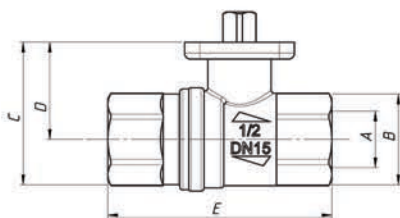

Шаровые краны

Электроприводы Gidrolock, в зависимости от поставленных задач, комплектуются шаровыми кранами ведущих мировых производителей

BONOMI
INDUSTRIES