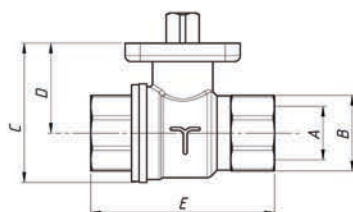

**BUGATTI**  
VALVOSANITARIA

| A (Дю)       | B    | C  | D  | E  |
|--------------|------|----|----|----|
| 1/2" (15 мм) | 24,4 | 44 | 28 | 62 |
| 3/4" (20 мм) | 30   | 52 | 32 | 68 |

**TIEMME**  
ORIGINAL ITALIAN TRADEMARK

| A (Дю)       | B  | C    | D    | E    |
|--------------|----|------|------|------|
| 1/2" (15 мм) | 25 | 46   | 29,7 | 61   |
| 3/4" (20 мм) | 31 | 51,1 | 31,6 | 69   |
| 1" (25 мм)   | 38 | 66,6 | 42,2 | 80,6 |