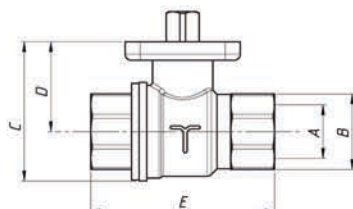

**BUGATTI**  
VALVOSANITARIA

| A (Дю)       | B    | C  | D  | E  |
|--------------|------|----|----|----|
| 1/2" (15 мм) | 24,4 | 44 | 28 | 62 |
| 3/4" (20 мм) | 30   | 52 | 32 | 68 |

**TIEMME**  
ORIGINAL ITALIAN TRADEMARK

| A (Дю)       | B  | C    | D    | E    |
|--------------|----|------|------|------|
| 1/2" (15 мм) | 25 | 46   | 29,7 | 61   |
| 3/4" (20 мм) | 31 | 51,1 | 31,6 | 69   |
| 1" (25 мм)   | 38 | 66,6 | 42,2 | 80,6 |

**ENOLGAS**  
BONOMI S.P.A.

| A (Дю)         | B  | C     | D     | E    |
|----------------|----|-------|-------|------|
| 1" (25 мм)     | 38 | 61,1  | 37,25 | 84,3 |
| 1 1/4" (32 мм) | 46 | 77,4  | 47,4  | 98,5 |
| 1 1/2" (40 мм) | 55 | 87,7  | 52,8  | 110  |
| 2" (50 мм)     | 67 | 106,5 | 63,5  | 130  |

**G-LOCK**  
by Gidrolock

| A (Дю)       | B  | C    | D    | E    |
|--------------|----|------|------|------|
| 1/2" (15 мм) | 25 | 45,5 | 29   | 61   |
| 3/4" (20 мм) | 31 | 52,3 | 32,5 | 69,3 |

**ШЕДА**